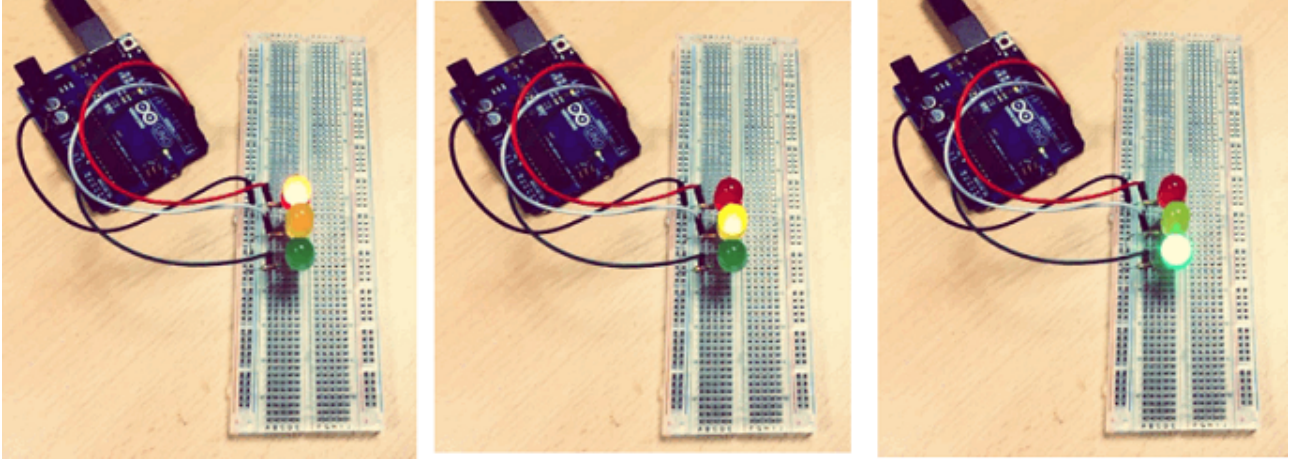

TP

Cette semaine, nous allons tenter de réaliser feu tricolore.

le délai d'allumage de chaque feu doit être de 1s.